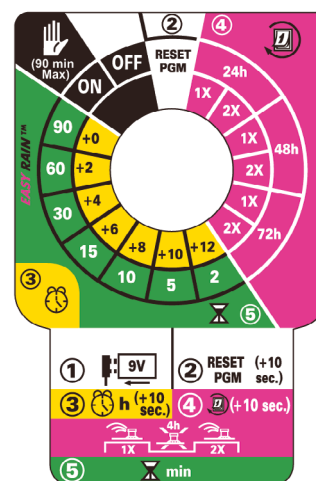

Czas zwłoki między 2 cyklami w przypadku ustawienia programu wielocyklowego: 4 godziny.

Program domyślny w przypadku gdy żaden program nie został wybrany: 1 nawadnianie dziennie z zaprogramowanym czasem startu począwszy od 8 godz. od instalacji baterii.

Liczba zaworów: 1.

Ręczne włączanie/wyłączanie.

WŁAŚCIWOŚCI CEWKI MAGNETYCZNEJ

Cewka magnetyczna impulsowa
Cewka fabrycznie podłączona do modułu.
Wbudowany filtr.
Kompatybilna wyłącznie z następującymi zaworami Rain Bird: JTV, DV, PGA, PEB i BPE.
Maksymalne ciśnienie robocze: 10 bar

WYMIARY

Wysokość: 19,7 cm
Szerokość: 13,6 cm
Głębokość: 7,9 cm

MODEL

ZESTAW EASY RAIN JTV™

Łatwy do programowania: tylko jedna tarcza programowania.