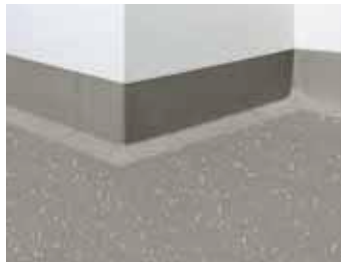

### Listwa i narożniki nora®

S 3003 / SI 7001 / SA 7002

Łatwe do czyszczenia, odpowiednie dla obszarów o wysokich wymogach higienicznych.

Dostarczane w:

**SA 7002** i **SI 7001**: sztukach

**S 3003**: rolkach po 10 mb

### Listwy przyścienne nora®

S 1023 U / S 1024 U

Dla obszarów o szczególnych wymaganiach w zakresie wyglądu i wymogów higienicznych. Trwale elastyczna krawędź łącząca S 1023 U i S 1024 U solidnie obejmuje pastylki o wysokości do 1,0 mm. Odpowiednie również do zastosowania jako listwa przy podłogach unoszonych.

Dostarczane w rolkach po 10 mb

S 1008 U

Listwa łącząca dla kątowników schodowych **nora® „TW”**.

Dostarczane w rolkach po 10 mb