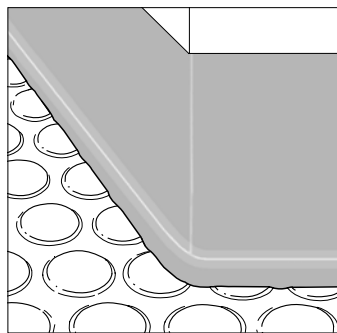

### Listwy przyścienne nora®

S 1023 U / S 1024 U

Dla obszarów o szczególnych wymaganiach w zakresie wyglądu i wymogów higienicznych. Trwale elastyczna krawędź łącząca S 1023 U i S 1024 U solidnie obejmuje pastylki o wysokości do 1,0 mm. Odpowiednie również do zastosowania jako listwa przy podłogach unoszonych.

Dostarczane w rolkach po 10 mb

S 1008 U

Listwa łącząca dla kątowników schodowych **nora® „TW”**.

Dostarczane w rolkach po 10 mb

### Profili nora®

Profil **nora®** H 9010

Zapewnia optymalne przejście wykładzin **noraplan®** z podłogi na ścianę.

Ochroniacz ścienny krawędzi i narożników **nora®** K 9022

Odporny na uderzenia ochroniacz ścienny krawędzi do ochrony osób, narożników ścian, środków transportu.

Jednostka sprzedaży: 2.5 m

**K 9022**