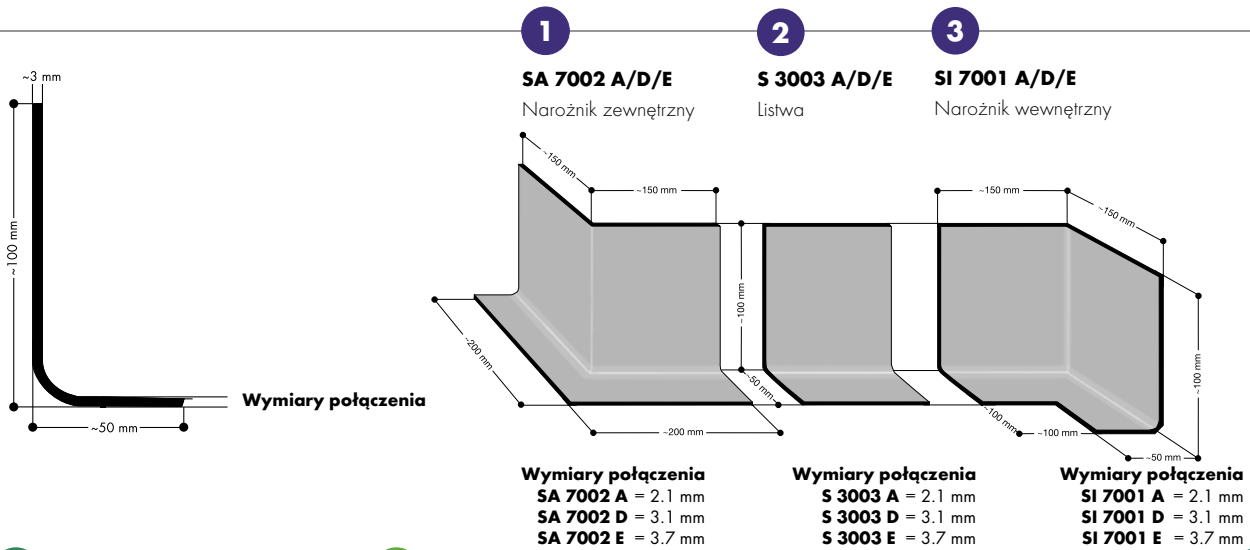

### Listwy przyścienne nora®

S 1023 U / S 1024 U

Dla obszarów o szczególnych wymaganiach w zakresie wyglądu i wymogów higienicznych. Trwale elastyczna krawędź łącząca S 1023 U i S 1024 U solidnie obejmuje pastylki o wysokości do 1,0 mm. Odpowiednie również do zastosowania jako listwa przy podłogach unoszonych.

Dostarczane w rolkach po 10 mb

S 1008 U

Listwa łącząca dla kątowników schodowych **nora® „TW”**.

Dostarczane w rolkach po 10 mb

### Profili nora®

Profil **nora®** H 9010

Zapewnia optymalne przejście wykładzin **noraplan®** z podłogi na ścianę.

Ochroniacz ścienny krawędzi i narożników **nora®** K 9022

Odporny na uderzenia ochroniacz ścienny krawędzi do ochrony osób, narożników ścian, środków transportu.

Jednostka sprzedaży: 2.5 m

**K 9022**