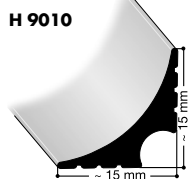

Dostarczane w rolkach po 10 mb

S 1008 U

Listwa łącząca dla kątowników schodowych **nora® „TW”**.

Dostarczane w rolkach po 10 mb

### Profili nora®

Profil **nora®** H 9010

Zapewnia optymalne przejście wykładzin **noraplan®** z podłogi na ścianę.

Ochroniacz ścienny krawędzi i narożników **nora®** K 9022

Odporny na uderzenia ochroniacz ścienny krawędzi do ochrony osób, narożników ścian, środków transportu.

Jednostka sprzedaży: 2.5 m

**K 9022**