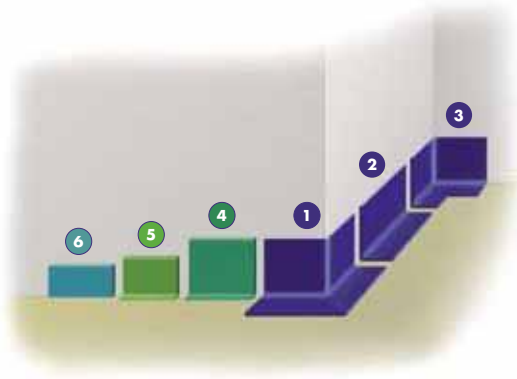

### Profili nora®

Profil **nora®** H 9010

Zapewnia optymalne przejście wykładzin **noraplan®** z podłogi na ścianę.

Ochroniacz ścienny krawędzi i narożników **nora®** K 9022

Odporny na uderzenia ochroniacz ścienny krawędzi do ochrony osób, narożników ścian, środków transportu.

Jednostka sprzedaży: 2.5 m

**K 9022**