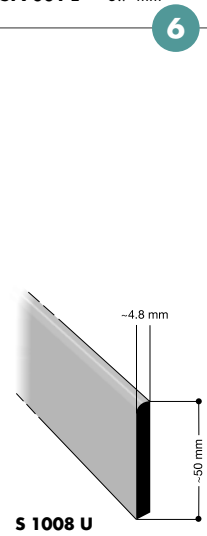

### Profili nora®

Profil **nora®** H 9010

Zapewnia optymalne przejście wykładzin **noraplan®** z podłogi na ścianę.

Ochroniacz ścienny krawędzi i narożników **nora®** K 9022

Odporny na uderzenia ochroniacz ścienny krawędzi do ochrony osób, narożników ścian, środków transportu.

Jednostka sprzedaży: 2.5 m

**K 9022**