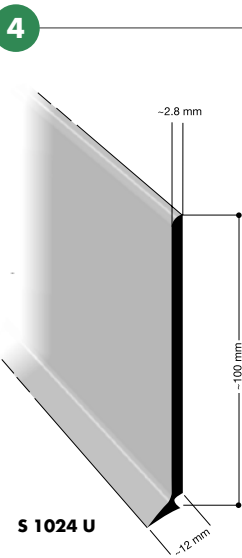

### Listwy przyścienne nora®

S 1023 U / S 1024 U

Dla obszarów o szczególnych wymaganiach w zakresie wyglądu i wymogów higienicznych. Trwale elastyczna krawędź łącząca S 1023 U i S 1024 U solidnie obejmuje pastylki o wysokości do 1,0 mm. Odpowiednie również do zastosowania jako listwa przy podłogach unoszonych.

Dostarczane w rolkach po 10 mb

S 1008 U

Listwa łącząca dla kątowników schodowych **nora® „TW”**.

Dostarczane w rolkach po 10 mb

### Profili nora®

Profil **nora®** H 9010

Zapewnia optymalne przejście wykładzin **noraplan®** z podłogi na ścianę.

Ochroniacz ścienny krawędzi i narożników **nora®** K 9022

Odporny na uderzenia ochroniacz ścienny krawędzi do ochrony osób, narożników ścian, środków transportu.

Jednostka sprzedaży: 2.5 m

**K 9022**