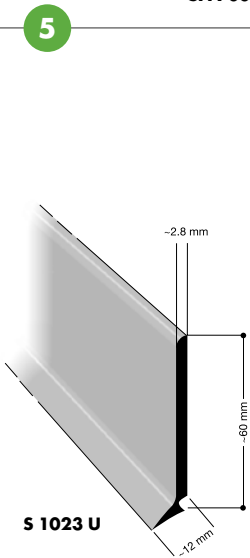

### Listwy przyścienne nora®

S 1023 U / S 1024 U

Dla obszarów o szczególnych wymaganiach w zakresie wyglądu i wymogów higienicznych. Trwale elastyczna krawędź łącząca S 1023 U i S 1024 U solidnie obejmuje pastylki o wysokości do 1,0 mm. Odpowiednie również do zastosowania jako listwa przy podłogach unoszonych.

Dostarczane w rolkach po 10 mb

S 1008 U

Listwa łącząca dla kątowników schodowych **nora® „TW”**.

Dostarczane w rolkach po 10 mb

### Profili nora®

Profil **nora®** H 9010

Zapewnia optymalne przejście wykładzin **noraplan®** z podłogi na ścianę.

Ochroniacz ścienny krawędzi i narożników **nora®** K 9022

Odporny na uderzenia ochroniacz ścienny krawędzi do ochrony osób, narożników ścian, środków transportu.

Jednostka sprzedaży: 2.5 m

**K 9022**