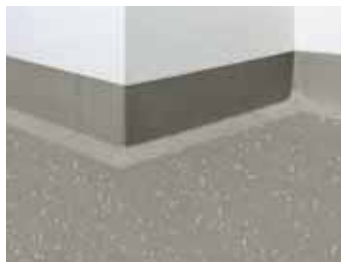

Aksesoria nora®

Asortyment kauczukowych akcesoriów dopasowanych do wykładzin **norament®** i **noraplan®** stanowi przekonujące rozwiązanie zarówno pod względem wizualnym, jak i funkcjonalnym. Łatwe do czyszczenia, odpowiednie dla obszarów o wysokich wymaganiach higienicznych. Materiały te są odporne na uderzenia i wstrząsy, nie zawierają zmiękczaczy i długo zachowują swoją funkcjonalność.

Listwa i narożniki nora®

S 3003 / SI 7001 / SA 7002

Łatwe do czyszczenia, odpowiednie dla obszarów o wysokich wymaganiach higienicznych.

Dostarczane w:

SA 7002 i **SI 7001**: sztukach

S 3003: rolkach po 10 mb

Listwy przyścienne nora®

S 1023 U / S 1024 U

Dla obszarów o szczególnych wymaganiach w zakresie wyglądu i wymogów higienicznych. Trwale elastyczna krawędź łącząca S 1023 U i S 1024 U solidnie obejmuje pastylki o wysokości do 1,0 mm. Odpowiednie również do zastosowania jako listwa przy podłogach unoszonych.

Dostarczane w rolkach po 10 mb

S 1008 U

Listwa łącząca dla kątowników schodowych **nora® „TW”**.

Dostarczane w rolkach po 10 mb

Profili nora®

Profil **nora®** H 9010

Zapewnia optymalne przejście wykładzin **noraplan®** z podłogi na ścianę.