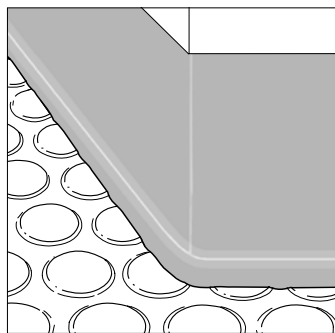

Listwy przyścienne nora®

S 1023 U / S 1024 U

Dla obszarów o szczególnych wymaganiach w zakresie wyglądu i wymogów higienicznych. Trwale elastyczna krawędź łącząca S 1023 U i S 1024 U solidnie obejmuje pastylki o wysokości do 1,0 mm. Odpowiednie również do zastosowania jako listwa przy podłogach unoszonych.

Dostarczane w rolkach po 10 mb

S 1008 U

Listwa łącząca dla kątowników schodowych **nora® „TW”**.

Dostarczane w rolkach po 10 mb

Profili nora®

Profil **nora®** H 9010

Zapewnia optymalne przejście wykładzin **noraplan®** z podłogi na ścianę.

Ochroniacz ścienny krawędzi i narożników **nora®** K 9022

Odporny na uderzenia ochroniacz ścienny krawędzi do ochrony osób, narożników ścian, środków transportu.

Jednostka sprzedaży: 2.5 m

K 9022