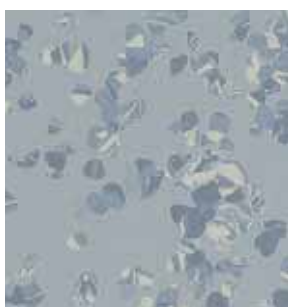

Kauczukowa wykładzina podłogowa, o wzorze z harmonijnie rozrzuconych trzykolorowych granulek

noraplan® mega · 2.0 mm

 ~2.0 mm

 20

Art. 106

 ~ 1.22 m x 15.0 m

Art. 206

□ ~ 610 mm x 610 mm

Te kolory są również dostępne dla następujących wykładzin specjalnych:

 **noraplan® mega ed** · antyelektrostatyczna

 **noraplan® mega acoustic** · tłumienność krokowa 20 dB

1581

1579

1578

1582

2664

2665

2891

2919

6168

2667

1585

2668

2669