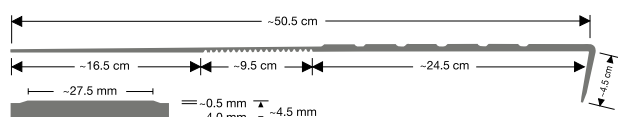

**Pokrycia schodowe wykonane w jednej części z noskiem, płaszczyzną pionową i poziomą stopnia ukształtowaną pod kątem prostym**

**12 dB**

## **norament® 925**

**Art. 925/464 – szerokość 1002 mm**

**Art. 925/465 – szerokość 1285 mm**

**Art. 925/466 – szerokość 1614 mm**

**Art. 925/467 – szerokość 2004 mm**