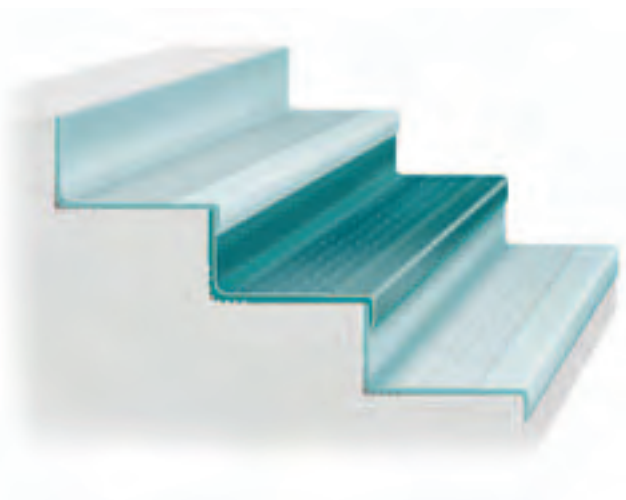

Profile schodowe norament®

Pokrycia schodowe wykonane w jednej części z noskiem, płaszczyzną pionową i poziomą stopnia ukształtowaną pod kątem prostym.

12 dB

Dla klatek schodowych o wyjątkowo dużym natężeniu ruchu, jednokolorowa, stopnie z okrągłymi pastylkami.

Profile schodowe **norament®** z jaskrawo żółtym lub odblaskowym paskiem ostrzegawczym **permalight®**.

norament® 925

12

Art. 925/464 - szerokość 1002 mm

Art. 925/465 - szerokość 1285 mm

Art. 925/466 - szerokość 1614 mm

Art. 925/467 - szerokość 2004 mm

Profile schodowe **norament® 925** we wszystkich standardowych szerokościach i kolorach mogą być dodatkowo wyposażone w jaskrawe żółte paski bezpieczeństwa o szerokości 2 cm lub w odblaskowe paski bezpieczeństwa **permalight®** zgodne z normą DIN 67 510 umieszczone na poziomej części noska schodowego. Inne kolory pasków dostępne na życzenie.