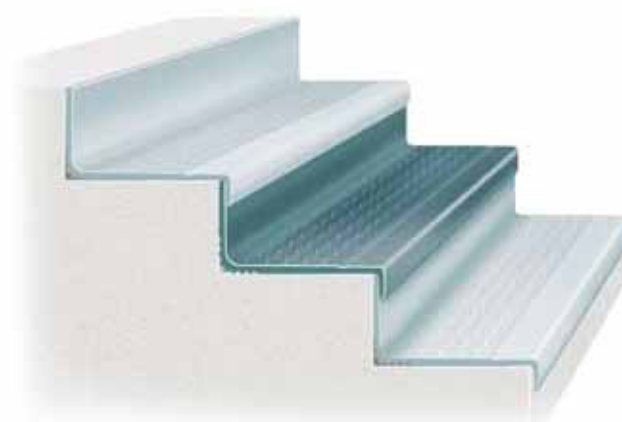

**Pokrycia schodowe wykonane w jednej części z noskiem, płaszczyzną pionową i poziomą stopnia ukształtowaną pod kątem prostym**

**12 dB**

## **norament® 925**

**Art. 925/464 – szerokość 1002 mm**

**Art. 925/465 – szerokość 1285 mm**

**Art. 925/466 – szerokość 1614 mm**

**Art. 925/467 – szerokość 2004 mm**

## **Profile schodowe norament® z jaskrawo żółtym lub odblaskowym paskiem ostrzegawczym permalight®**

Profile schodowe **norament® 925** we wszystkich standardowych szerokościach i kolorach mogą być dodatkowo wyposażone w jaskrawe żółte paski bezpieczeństwa o szerokości 2 cm lub w odblaskowe paski bezpieczeństwa **permalight®** zgodne z normą DIN 67 510 umieszczone na poziomej części noska schodowego.

Inne kolory pasków dostępne na życzenie.

○ = Kategoria cenowa

- Dla klatek schodowych o wyjątkowo dużym natężeniu ruchu, jednokolorowe, stopnie z okrągłymi pastylkami

Ⓜ

**0214**

Ⓜ

**0319**

Ⓜ