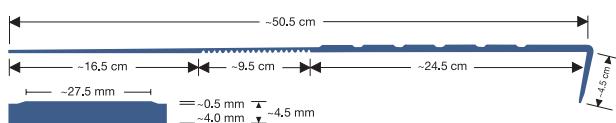

Profile schodowe norament®

Pokrycia schodowe wykonane w jednej części z noskiem, płaszczyzną pionową i poziomą stopnia ukształtowaną pod kątem prostym.

12 dB

Dla klatek schodowych o wyjątkowo dużym natężeniu ruchu, jednokolorowa, stopnie z okrągłymi pastylkami.

Profile schodowe **norament®** z jaskrawo żółtym lub odblaskowym paskiem ostrzegawczym **permalight®**.

norament® 925

12

Art. 925/464 - szerokość 1002 mm

Art. 925/465 - szerokość 1285 mm

Art. 925/466 - szerokość 1614 mm

Art. 925/467 - szerokość 2004 mm

Profile schodowe **norament® 925** we wszystkich standardowych szerokościach i kolorach mogą być dodatkowo wyposażone w jaskrawe żółte paski bezpieczeństwa o szerokości 2 cm lub w odblaskowe paski bezpieczeństwa **permalight®** zgodne z normą DIN 67 510 umieszczone na poziomej części noska schodowego. Inne kolory pasków dostępne na życzenie.