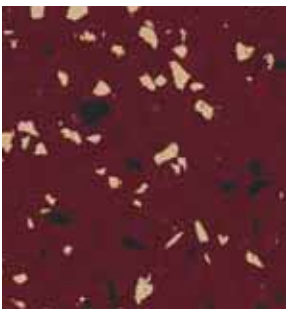

Inne kolory pasków dostępne na życzenie.

- Dla klatek schodowych o wyjątkowo dużym natężeniu ruchu, wzór granulki, stopnie z powierzchnią młotkowaną

4885

4877

4878

4879

4890

4898

4897

4896

4899

4881

4882

4883