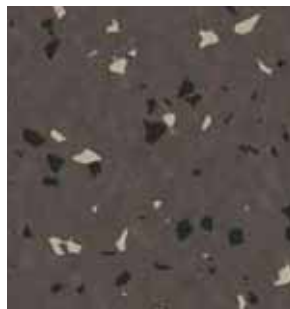

Inne kolory pasków dostępne na życzenie.

- Dla klatek schodowych o wyjątkowo dużym natężeniu ruchu, wzór granulki, stopnie z powierzchnią młotkowaną

4885

4877

4878

4879

4890

4898

4897

4896

4899

4881

4882

4883