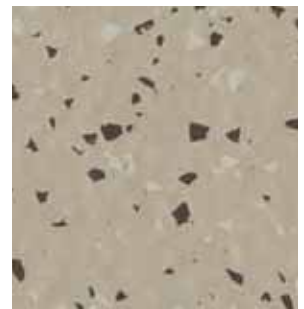

Inne kolory pasków dostępne na życzenie.

- Dla klatek schodowych o wyjątkowo dużym natężeniu ruchu, wzór granulki, stopnie z powierzchnią młotkowaną

4885

4877

4878

4879

4890

4898

4897

4896

4899

4881

4882

4883