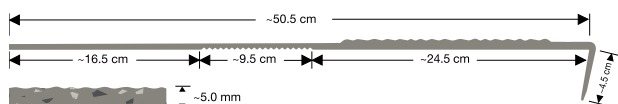

**Pokrycia schodowe wykonane w jednej części z noskiem, płaszczyzną pionową i poziomą stopnia ukształtowaną pod kątem prostym**

**12 dB**

## **norament® 925 grano**

**Art. 925 grano/463 – szerokość 1002 mm**

**Art. 925 grano/479 – szerokość 1285 mm**

**Art. 925 grano/468 – szerokość 1614 mm**

**Art. 925 grano/469 – szerokość 2004 mm**

## **Profile schodowe norament® z jaskrawo żółtym lub odblaskowym paskiem ostrzegawczym permalight®**

Profile schodowe **norament® 925 grano** we wszystkich standardowych szerokościach i kolorach mogą być dodatkowo wyposażone w jaskrawe żółte paski bezpieczeństwa o szerokości 2 cm lub w odblaskowe paski bezpieczeństwa **permalight®** zgodne z normą DIN 67 510 umieszczone na poziomej części noska schodowego.