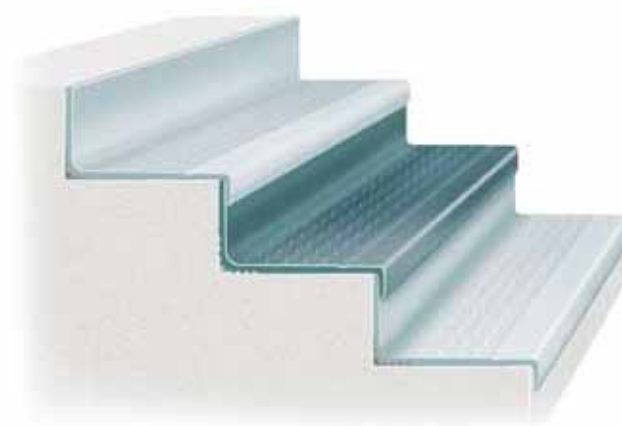

**Pokrycia schodowe wykonane w jednej części z noskiem, płaszczyzną pionową i poziomą stopnia ukształtowaną pod kątem prostym**

**12 dB**

## **norament® 925 grano**

**Art. 925 grano/463 – szerokość 1002 mm**

**Art. 925 grano/479 – szerokość 1285 mm**

**Art. 925 grano/468 – szerokość 1614 mm**

**Art. 925 grano/469 – szerokość 2004 mm**

## **Profile schodowe norament® z jaskrawo żółtym lub odblaskowym paskiem ostrzegawczym permalight®**

Profile schodowe **norament® 925 grano** we wszystkich standardowych szerokościach i kolorach mogą być dodatkowo wyposażone w jaskrawe żółte paski bezpieczeństwa o szerokości 2 cm lub w odblaskowe paski bezpieczeństwa **permalight®** zgodne z normą DIN 67 510 umieszczone na poziomej części noska schodowego.

Inne kolory pasków dostępne na życzenie.

- Dla klatek schodowych o wyjątkowo dużym natężeniu ruchu, wzór granulki, stopnie z powierzchnią młotkowaną

4885

4877

4878

4879

4890

4898