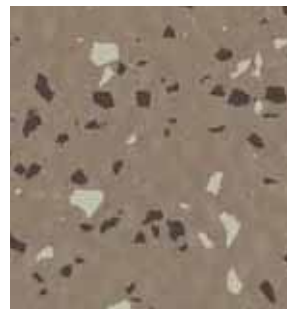

Inne kolory pasków dostępne na życzenie.

- Dla klatek schodowych o wyjątkowo dużym natężeniu ruchu, wzór granulki, stopnie z powierzchnią młotkowaną

4885

4877

4878

4879

4890

4898

4897

4896

4899

4881

4882

4883