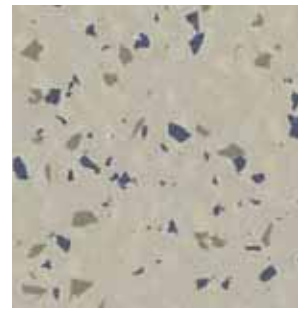

Inne kolory pasków dostępne na życzenie.

- Dla klatek schodowych o wyjątkowo dużym natężeniu ruchu, wzór granulki, stopnie z powierzchnią młotkowaną

4885

4877

4878

4879

4890

4898

4897

4896

4899

4881

4882

4883