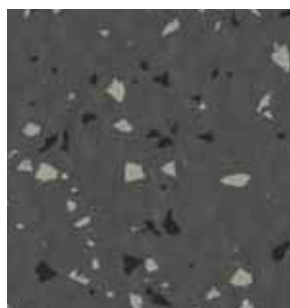

Inne kolory pasków dostępne na życzenie.

- Dla klatek schodowych o wyjątkowo dużym natężeniu ruchu, wzór granulki, stopnie z powierzchnią młotkowaną

4885

4877

4878

4879

4890

4898

4897

4896

4899

4881

4882

4883