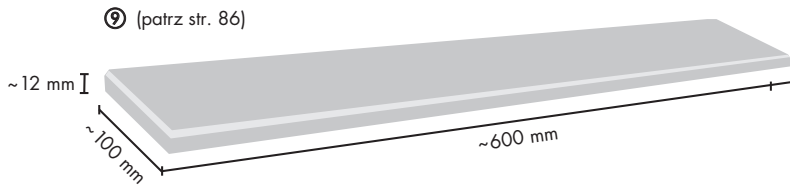

Korzystna cenowo i przyjazna dla środowiska innowacja w klejeniu. Odpowiednia dla nowych obiektów i przy renowacji.

Zalety: instalacja jest bezwonna, 3 – 5 razy szybsza, umożliwia chodzenie po posadzce bezpośrednio po instalacji, jest ekonomiczna, przyjazna dla środowiska i niezawodna dzięki wyjątkowym właściwościom wiążącym.

Zaprojektowano i wyprodukowano we współpracy z SIFLOOR AG, Szwajcaria.
nora® Stepfix 240
specjalny suchy klej w rolkach